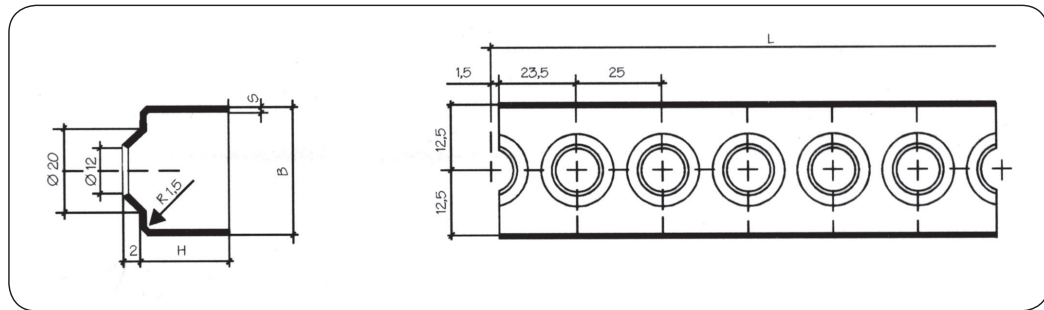

PŘÍČKA S JEDNOŘADÝMI OTVORY

Standardní délky příček (L)	300, 400, 500, 1200, 1500, i 2000 mm
Tloušťka příček (S)	2
Šířka příčky (B)	25 nebo 35*
Výška příčky (H)	37

* na přání zákazníka

PŘÍČKA S DVOUŘADÝMI OTVORY A ÚPRAVOU PRO TRUBKU Ø 1 1/2"

Standardní délky příček (L)	500, 1200, 1500, i 2000 mm
Tloušťka příček (S)	2
Šířka příčky (B)	50
Výška příčky (H)	37